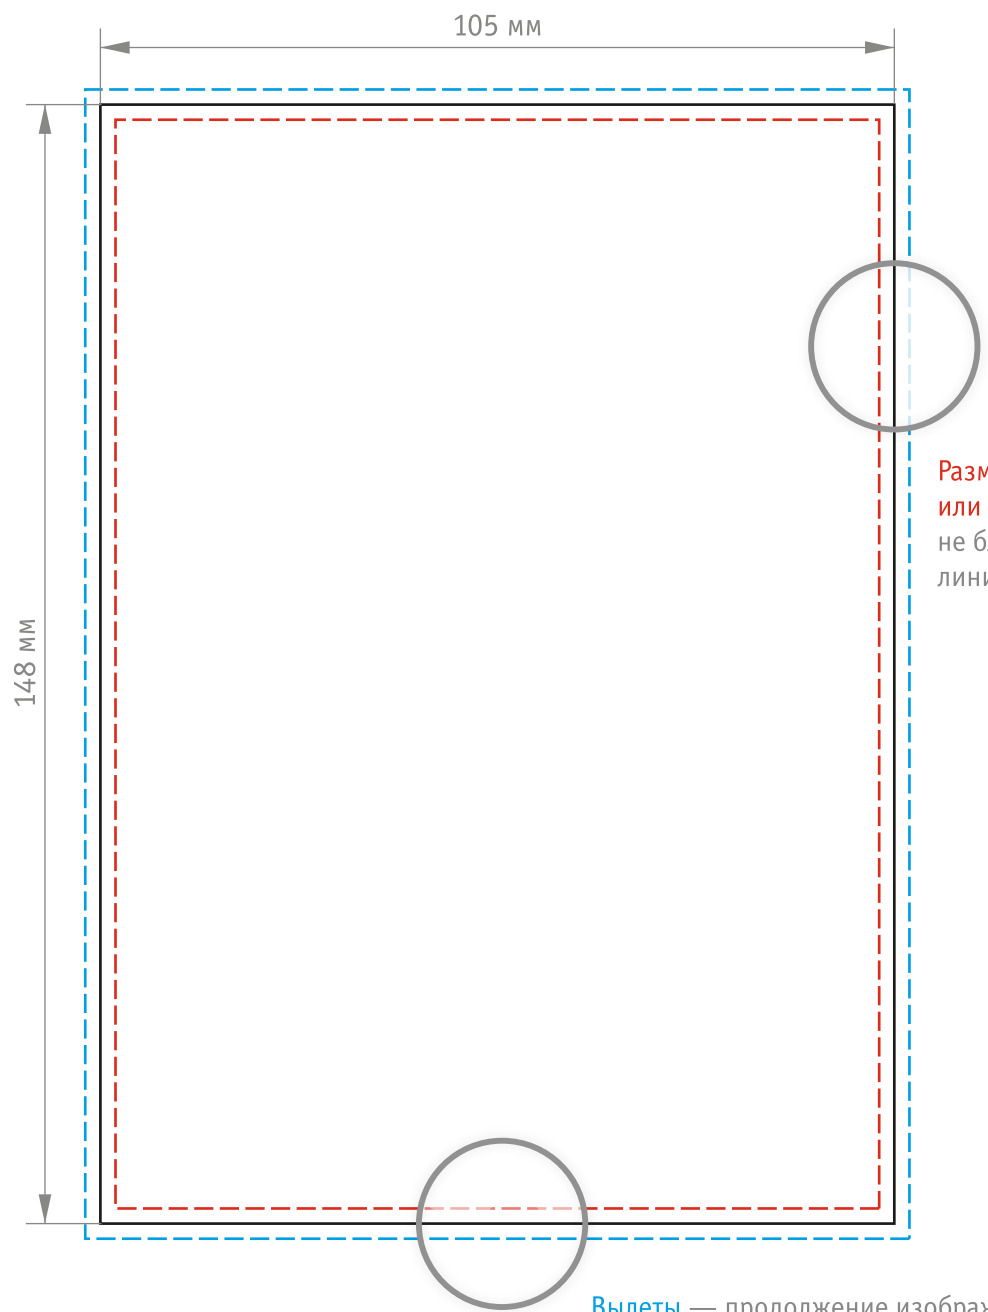

Листовка А6 (105×148)

Разместите текст  
или изображение  
не ближе 2 мм от  
линии реза

Вылеты — продолжение изображения  
за линией реза (на 2 мм)

Листовка А6 (105×148)

— линия реза    - - - граница значимых элементов    - - - вылеты