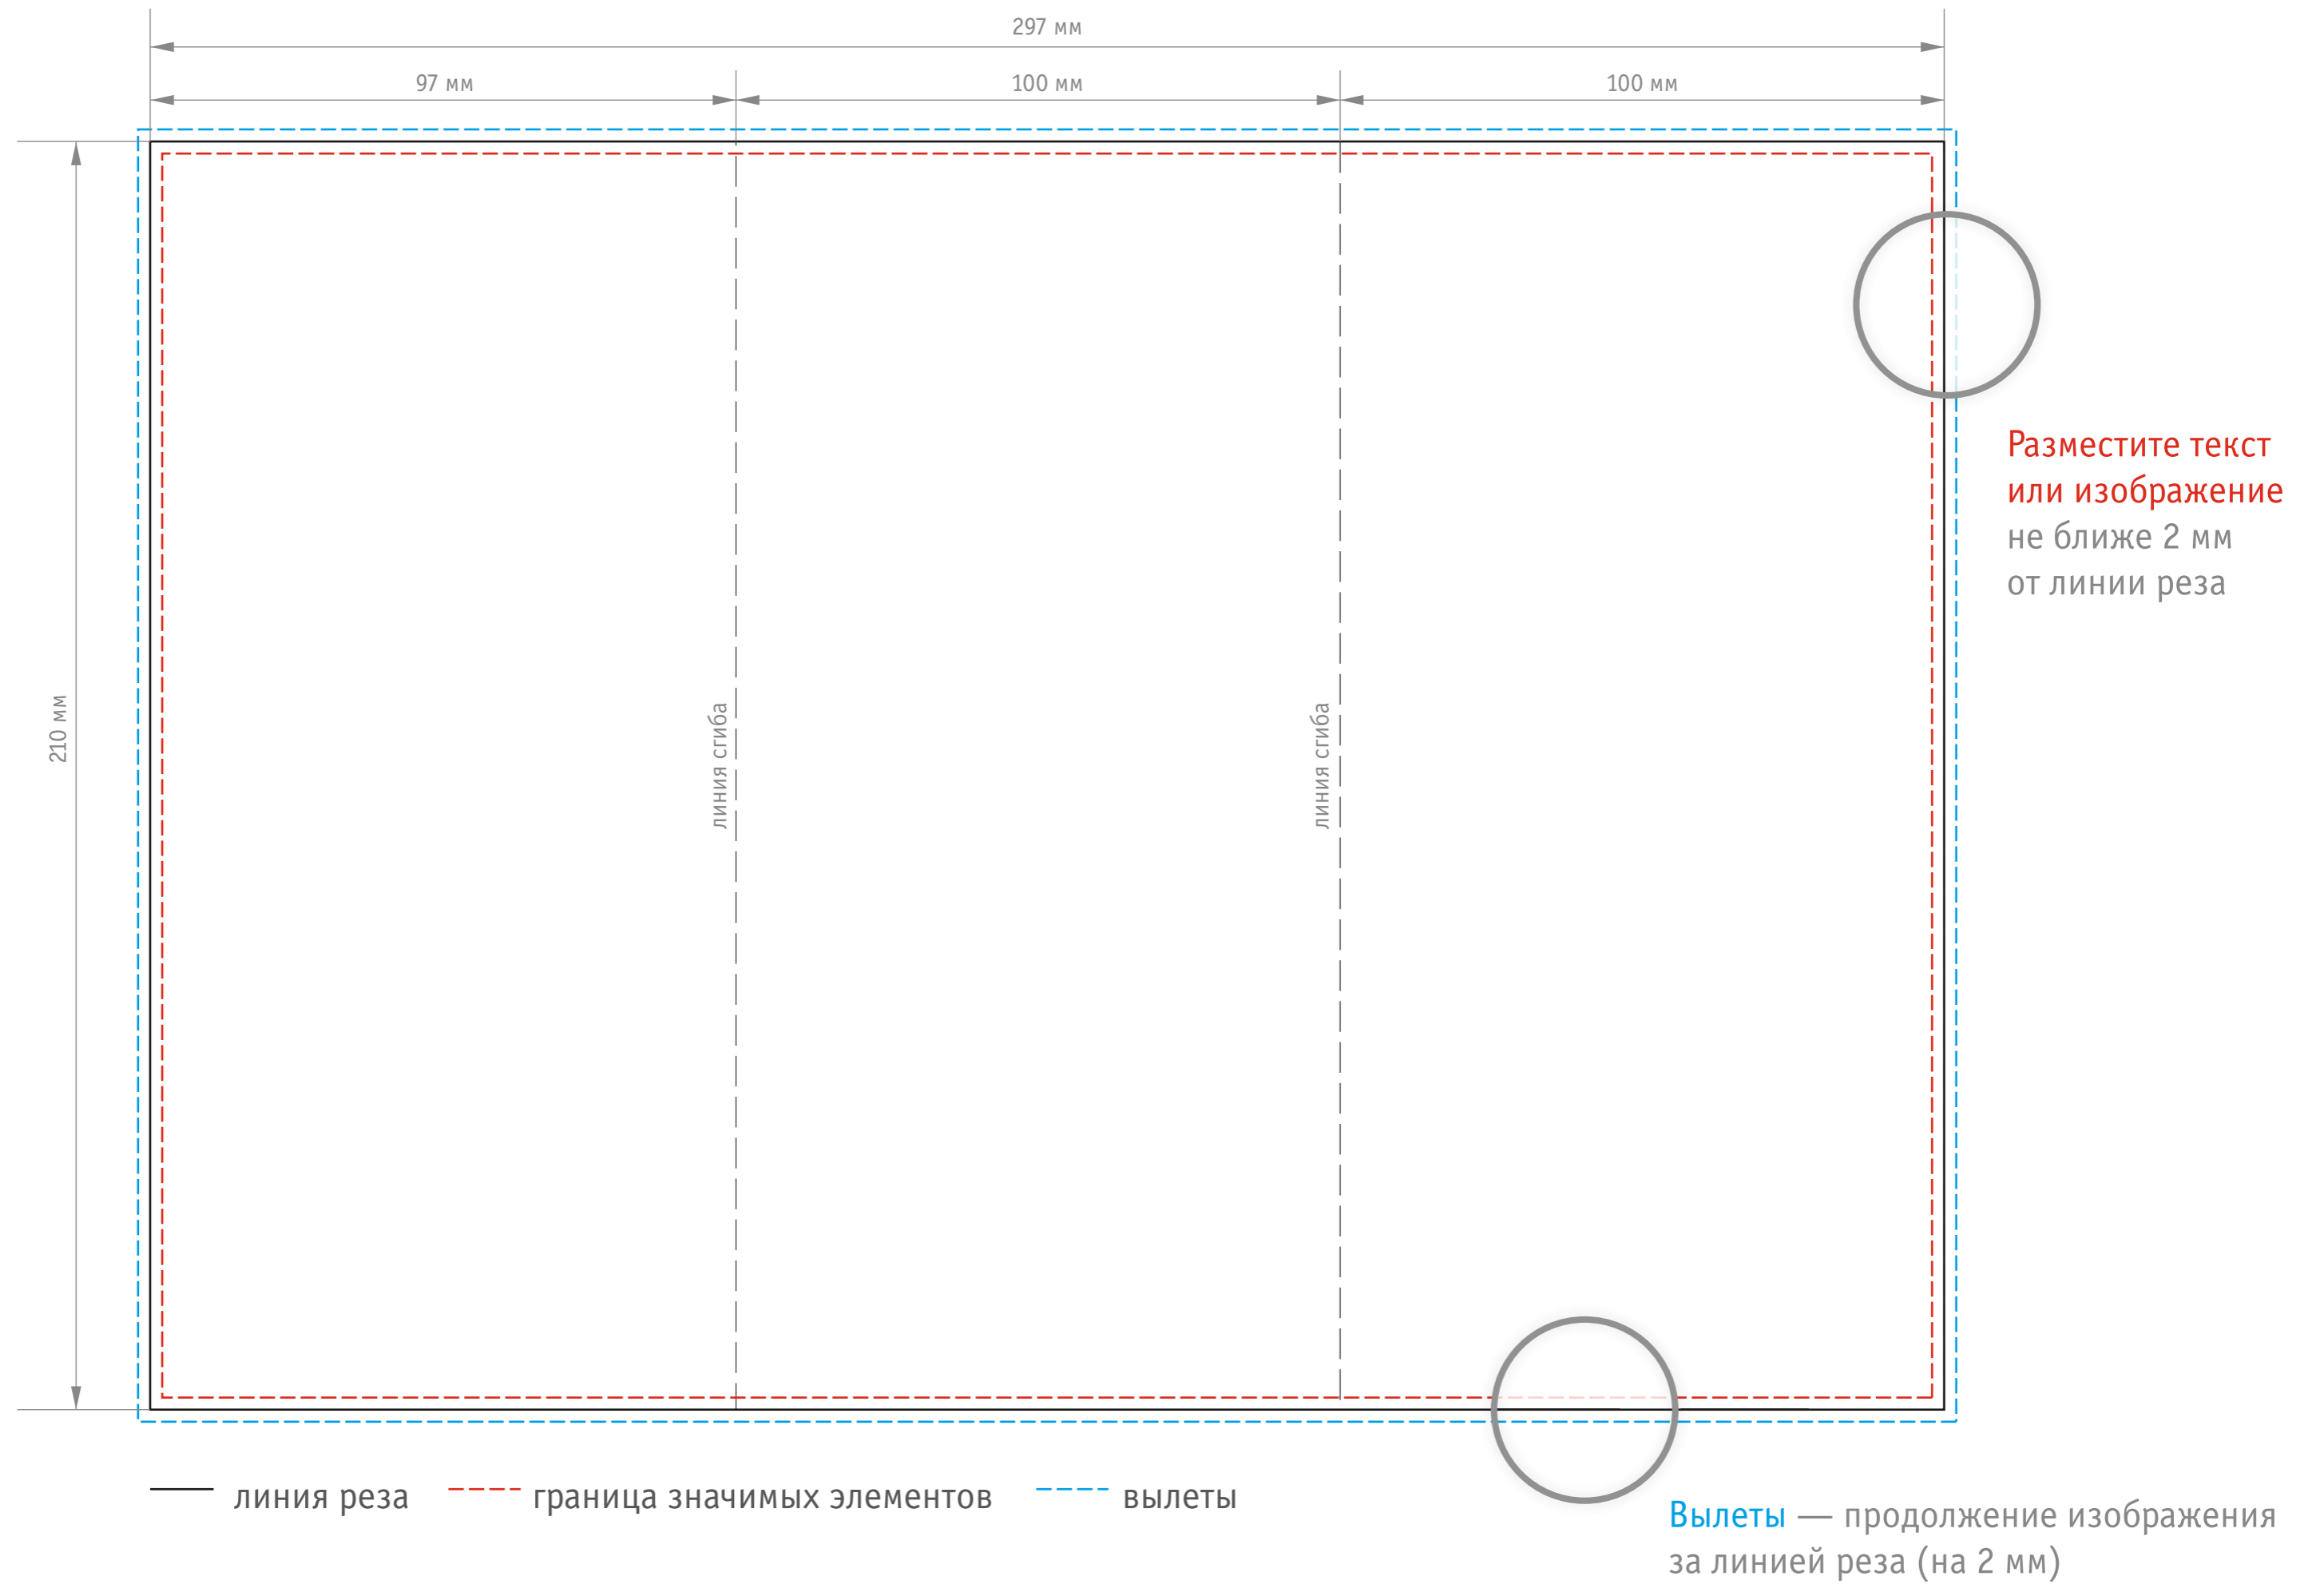

«Евро» (297×210), 2 фальца (в готовом виде 100×210)
внешний разворот

«Евро» (297×210), 2 фальца (в готовом виде 100×210)
внешний разворот

«Евро» (297×210), 2 фальца (в готовом виде 100×210)
внутренний разворот